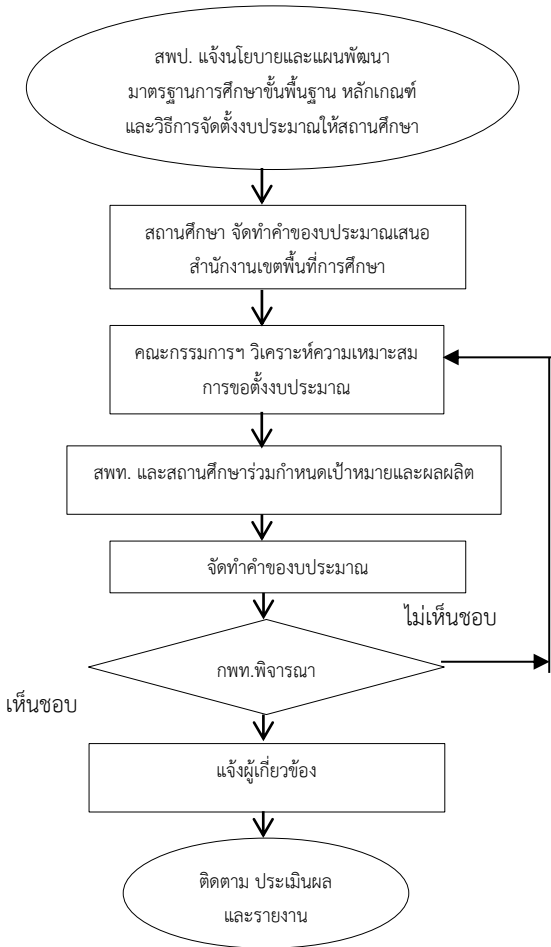

**Flow Chart**  
**การจัดตั้ง และเสนอของบประมาณประจำปีและ**  
**ในกรณีเร่งด่วน ของสำนักงานเขตพื้นที่การศึกษา**  
**และสถานศึกษา**

**Flow Chart การบริหารงบประมาณ**

**เอกสารแนะนำตนเอง**

นางจันทนา จิตพิมพ์ อุทัย  
 นักวิเคราะห์นโยบายและแผนชำนาญการ  
 สังกัดสำนักงานเขตพื้นที่การศึกษาประถมศึกษานครพนม เขต 2  
 สำนักงานคณะกรรมการการศึกษาขั้นพื้นฐาน  
 กระทรวงศึกษาธิการ