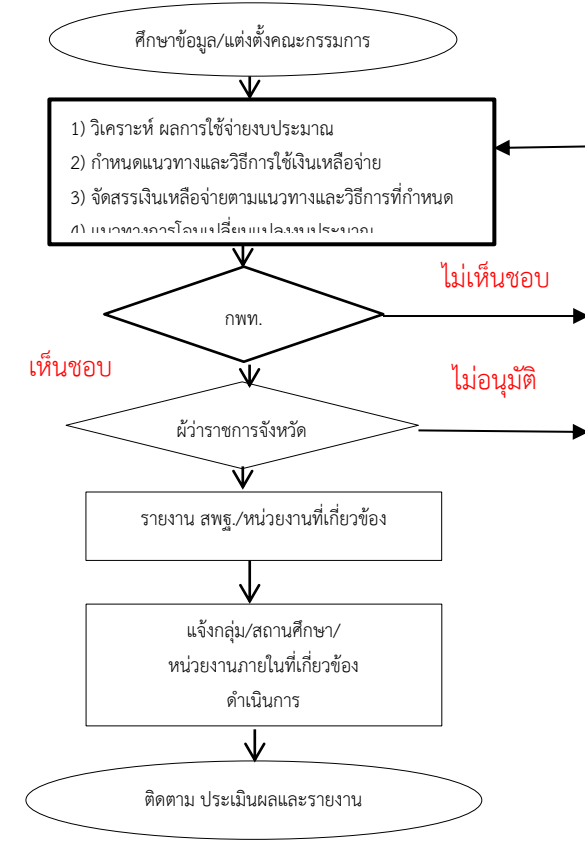

## ประวัติการทำงาน

วัน เดือน ปี	ตำแหน่ง	รับเงินเดือน	
		ระดับ/ อันดับ	ขั้น (บาท)
30 ม.ค. 2540	เจ้าหน้าที่การเงินและ บัญชี สพอ.บางสะพานน้อย สพจ.ประจวบคีรีขันธ์	1	4,700
24 ก.ย. 2540	เจ้าหน้าที่บันทึกข้อมูล ฝ่ายแผนงานและ งบประมาณ สพจ.ประจวบคีรีขันธ์	1	4,700
1 เม.ย. 2544	เจ้าหน้าที่ธุรการ สพอ.โพนสวรรค์ สพจ.นครพนม	3	6,360
7 ก.ค. 2546	เจ้าหน้าที่ธุรการ สพท.นครพนม เขต 2	5	7,580
7 ธ.ค. 2549	เจ้าหน้าที่วิเคราะห์ นโยบายและแผน สพท.นครพนม เขต 2	5	12,040
15 มี.ค. 2552	นักวิเคราะห์นโยบาย และแผน สพท.นครพนม เขต 2	ปฏิบัติการ	14,560
3 ธ.ค. 2556	นักวิเคราะห์นโยบายและ แผน สพท.นครพนม เขต 2	ชำนาญการ	15,460

**Flow Chart**  
**การจัดตั้ง และเสนอของบประมาณประจำปีและ**  
**ในกรณีเร่งด่วน ของสำนักงานเขตพื้นที่การศึกษา**  
**และสถานศึกษา**

**Flow Chart การบริหารงบประมาณ**

**เอกสารแนะนำตนเอง**

นางจันทนา จิตพิมพ์ อุทัย  
 นักวิเคราะห์นโยบายและแผนชำนาญการ  
 สังกัดสำนักงานเขตพื้นที่การศึกษาประถมศึกษานครพนม เขต 2  
 สำนักงานคณะกรรมการการศึกษาขั้นพื้นฐาน  
 กระทรวงศึกษาธิการ